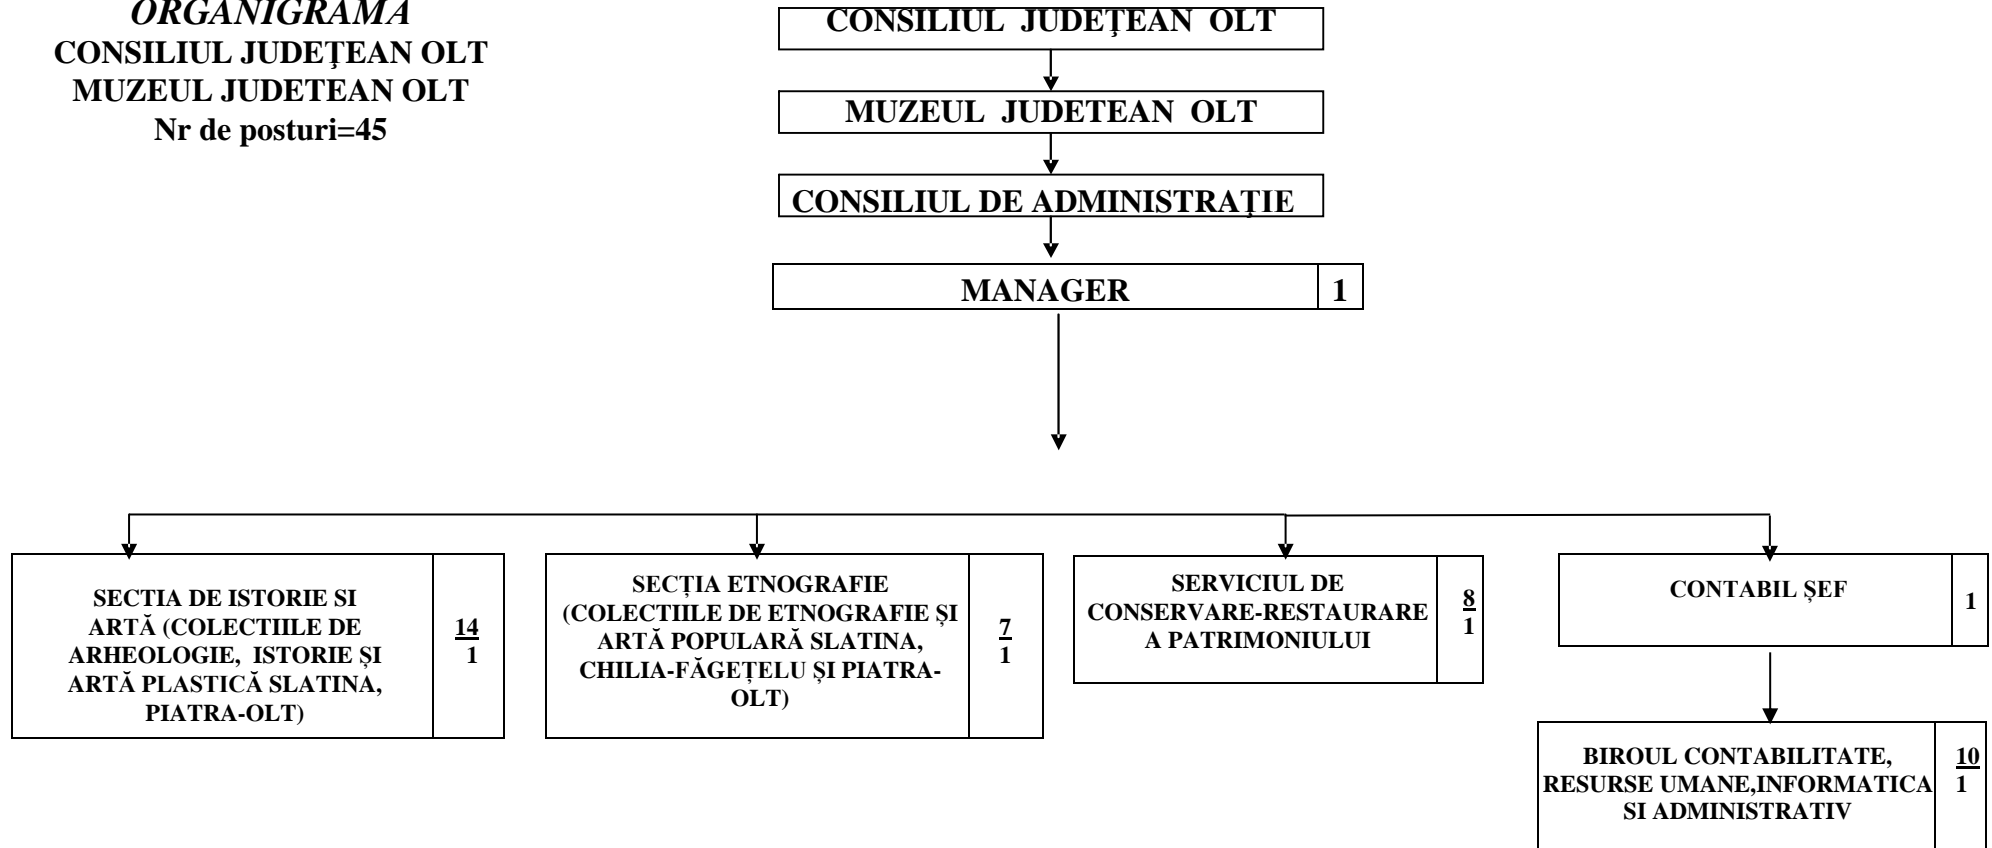

**ORGANIGRAMĂ**  
**CONSILIUL JUDEȚEAN OLT**  
**MUZEUL JUDEȚEAN OLT**  
 Nr de posturi=45

	SPECIFICAȚIE	Total
I.	Funcții de conducere	6
II.	Funcții de execuție	39
	<b>TOTAL I+II</b>	<b>45</b>