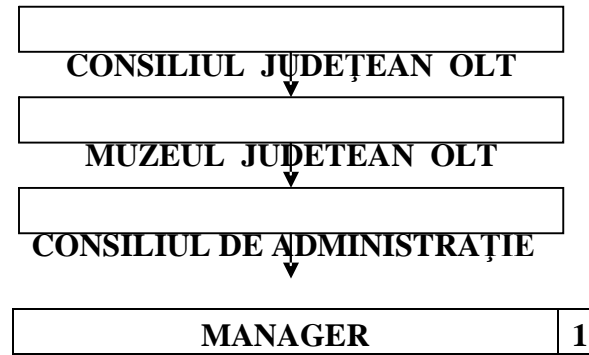

**ORGANIGRAMĂ**  
**CONSILIUL JUDEȚEAN OLT**  
**MUZEUL JUDEȚEAN OLT**  
 Nr de posturi=45

	SPECIFICAȚIE	Total
I.	Funcții de conducere	6
II.	Funcții de execuție	39
	TOTAL I+II	45