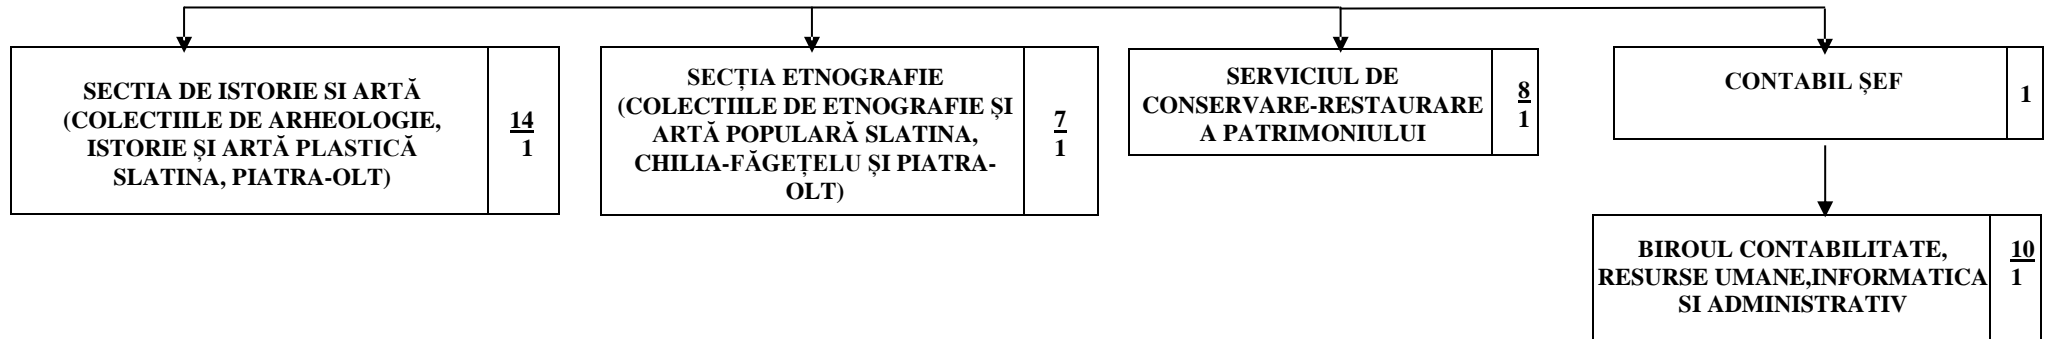

**ORGANIGRAMĂ**  
**CONSILIUL JUDEȚEAN OLT**  
**MUZEUL JUDEȚEAN OLT**  
 Nr de posturi=45

	SPECIFICAȚIE	Total
I.	Funcții de conducere	6
II.	Funcții de execuție	39
	TOTAL I+II	45